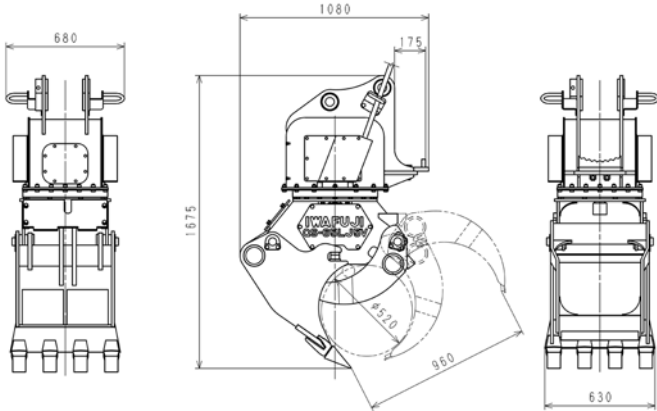

強力な旋回トルク
旋回角度を強力に保持します。

効率的なバケット作業
360°全旋回機能により横向きでの地均し作業が可能
なため、効率的に路網を開設できます。

バケットへの交換が不要
バケットからグラップルへの交換作業が省けるため
作業効率が向上します。
※深掘や岩場などの掘削は、バケットに交換して作
業してください。

簡単ラクラク操作のノブスイッチ（電磁弁内蔵型）
グラップルの開閉・旋回が手元のノブスイッチだけ
で簡単・楽に操作できます。

ベースマシンへの取り付けが簡単（電磁弁内蔵型）
グラップル本体内に開閉・旋回の電磁弁を内蔵して
いますので、ベースマシンへの架装工事が容易です。

バケットグラップル

■三面図

- GS-65LJ5
- GS-65LJ5V(電磁弁内蔵)

- GS-90LJ5
- GS-90LJ5V(電磁弁内蔵)

■主要仕様

項目	旋回輪回転・固定式	
	GS-65LJ5	GS-65LJ5V
全長	1080mm	
全高	1675mm	
全幅	680mm	
最大開き幅	960mm	
最小掴み径	φ70mm	
バケット幅	630mm	
バケット容量	0.1m ³	
最大許容荷重	1500kg	
旋回角度	360°	
圧力	24.5MPa	
流量	60L/min	
重量	605kg	630kg
適用ベースマシン	6~10t (0.25~0.4m)	

項目	旋回輪回転・固定式	
	GS-90LJ5	GS-90LJ5V
全長	1270mm	
全高	1980mm	
全幅	760mm	
最大開き幅	1070mm	
最小掴み径	φ85mm	
バケット幅	760mm	
バケット容量	0.2m ³	
最大許容荷重	2000kg	
旋回角度	360°	
圧力	24.5MPa	
流量	90L/min	
重量	1065kg	1090kg
適用ベースマシン	11~18t (0.45~0.65m)	