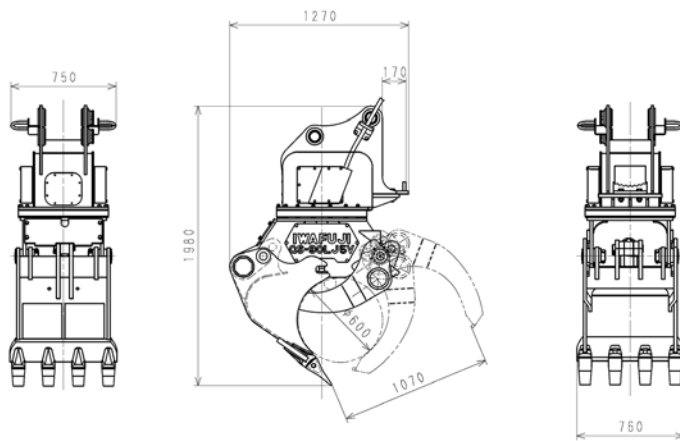

ベースマシンへの取り付けが簡単（電磁弁内蔵型）
グラップル本体内に開閉・旋回の電磁弁を内蔵して
いますので、ベースマシンへの架装工事が容易です。

バケットグラップル

■三面図

- GS-65LJ5
- GS-65LJ5V(電磁弁内蔵)

- GS-90LJ5
- GS-90LJ5V(電磁弁内蔵)

■主要仕様

項目	旋回輪回転・固定式	
	GS-65LJ5	GS-65LJ5V
全長	1080mm	
全高	1675mm	
全幅	680mm	
最大開き幅	960mm	
最小掴み径	φ70mm	
バケット幅	630mm	
バケット容量	0.1m ³	
最大許容荷重	1500kg	
旋回角度	360°	
圧力	24.5MPa	
流量	60L/min	
重量	605kg	630kg
適用ベースマシン	6~10t (0.25~0.4m)	

項目	旋回輪回転・固定式	
	GS-90LJ5	GS-90LJ5V
全長	1270mm	
全高	1980mm	
全幅	760mm	
最大開き幅	1070mm	
最小掴み径	φ85mm	
バケット幅	760mm	
バケット容量	0.2m ³	
最大許容荷重	2000kg	
旋回角度	360°	
圧力	24.5MPa	
流量	90L/min	
重量	1065kg	1090kg
適用ベースマシン	11~18t (0.45~0.65m)	