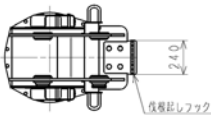

ベースマシンへの取り付けが簡単（電磁弁内蔵型）
グラップル本体内に開閉・旋回の電磁弁を内蔵して
いますので、ベースマシンへの架装工事が容易です。

バケットグラップル

■三面図

- GS-65LJ5
- GS-65LJ5V(電磁弁内蔵)

- GS-90LJ5
- GS-90LJ5V(電磁弁内蔵)

■主要仕様

項目	旋回輪回転・固定式	
	GS-65LJ5	GS-65LJ5V
全長	1080mm	
全高	1675mm	
全幅	680mm	
最大開き幅	960mm	
最小掴み径	φ70mm	
バケット幅	630mm	
バケット容量	0.1m ³	
最大許容荷重	1500kg	
旋回角度	360°	
圧力	24.5MPa	
流量	60L/min	
重量	605kg	630kg
適用ベースマシン	6~10t (0.25~0.4m)	

項目	旋回輪回転・固定式	
	GS-90LJ5	GS-90LJ5V
全長	1270mm	
全高	1980mm	
全幅	760mm	
最大開き幅	1070mm	
最小掴み径	φ85mm	
バケット幅	760mm	
バケット容量	0.2m ³	
最大許容荷重	2000kg	
旋回角度	360°	
圧力	24.5MPa	
流量	90L/min	
重量	1065kg	1090kg
適用ベースマシン	11~18t (0.45~0.65m)	