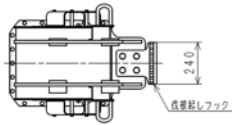

強力な旋回トルク
旋回角度を強力に保持します。

効率的なバケット作業
360°全旋回機能により横向きでの地均し作業が可能
なため、効率的に路網を開設できます。

バケットへの交換が不要
バケットからグラップルへの交換作業が省けるため
作業効率が向上します。
※深掘や岩場などの掘削は、バケットに交換して作
業してください。

簡単ラクラク操作のノブスイッチ（電磁弁内蔵型）
グラップルの開閉・旋回が手元のノブスイッチだけ
で簡単・楽に操作できます。

ベースマシンへの取り付けが簡単（電磁弁内蔵型）
グラップル本体内に開閉・旋回の電磁弁を内蔵して
いますので、ベースマシンへの架装工事が容易です。

バケットグラップル

■三面図

- GS-65LJ5
- GS-65LJ5V(電磁弁内蔵)

- GS-90LJ5
- GS-90LJ5V(電磁弁内蔵)

■主要仕様

項目	旋回輪回転・固定式	
	GS-65LJ5	GS-65LJ5V
全長	1080mm	
全高	1675mm	
全幅	680mm	
最大開き幅	960mm	
最小掴み径	φ70mm	
バケット幅	630mm	
バケット容量	0.1m ³	
最大許容荷重	1500kg	
旋回角度	360°	
圧力	24.5MPa	
流量	60L/min	
重量	605kg	630kg
適用ベースマシン	6~10t (0.25~0.4m)	

項目	旋回輪回転・固定式	
	GS-90LJ5	GS-90LJ5V
全長	1270mm	
全高	1980mm	
全幅	760mm	
最大開き幅	1070mm	
最小掴み径	φ85mm	
バケット幅	760mm	
バケット容量	0.2m ³	
最大許容荷重	2000kg	
旋回角度	360°	
圧力	24.5MPa	
流量	90L/min	
重量	1065kg	1090kg
適用ベースマシン	11~18t (0.45~0.65m)	