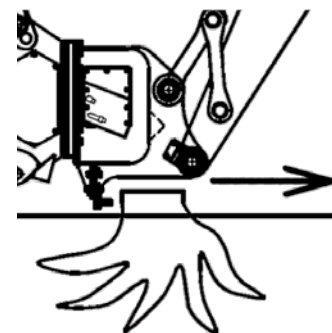

バケットグラップル

IWAFUJI
INDUSTRIAL CO., LTD.

GS シリーズ series

バケット機能を有する
路網開設用の特殊グラップル

1台で 何役もこなす 優れ者!!

- GS-65LJ5
 - GS-65LJ5V (電磁弁内蔵)
- 適用機種 0.25~0.4 m³

- GS-90LJ5
 - GS-90LJ5V (電磁弁内蔵)
- 適用機種 0.45~0.65 m³

汎用性が高く稼働率が向上

「木寄せ」「桧積」「積込」「地均し」「転圧」「伐根起し」など、1台で何役もの作業をこなせるため機械の稼働率が向上します。

伐根起しフックを標準装備 (特許第 5469982 号)

標準装備の伐根起しフックにより、グラップルの旋回輪に負担をかけずに伐根を処理できます。

スムーズなグラップル作業

丸太を掴みやすいバケット形状により、スムーズなグラップル作業が可能です。

耐久性に優れた頑強なトング・フレーム
現場での様々な作業を考慮した頑強な構造です。

強力な旋回トルク
旋回角度を強力に保持します。

効率的なバケット作業
360°全旋回機能により横向きでの地均し作業が可能
なため、効率的に路網を開設できます。

バケットへの交換が不要
バケットからグラップルへの交換作業が省けるため
作業効率が向上します。
※深掘や岩場などの掘削は、バケットに交換して作
業してください。

簡単ラクラク操作のノブスイッチ（電磁弁内蔵型）
グラップルの開閉・旋回が手元のノブスイッチだけ
で簡単・楽に操作できます。

項目	旋回輪回転・固定式	
	GS-90LJ5	GS-90LJ5V
全長	1270mm	
全高	1980mm	
全幅	760mm	
最大開き幅	1070mm	
最小掴み径	φ85mm	
バケット幅	760mm	
バケット容量	0.2m ³	
最大許容荷重	2000kg	
旋回角度	360°	
圧力	24.5MPa	
流量	90L/min	
重量	1065kg	1090kg
適用ベースマシン	11~18t (0.45~0.65m)	