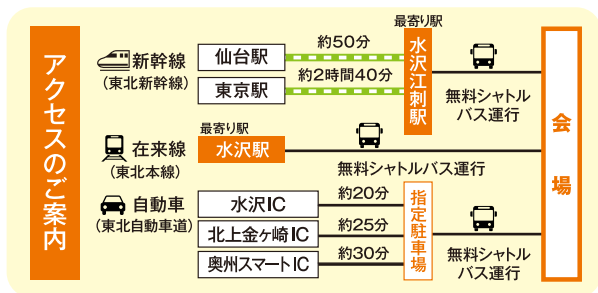

SNS ●大会公式フェイスブック @oshukirameki
●大会公式 X(旧ツイッター) @OKirameki

大会HPはこちら

大会の追加情報、更新情報は公式ホームページにて公開!

<https://oshukirameki.jp>

エントリー募集期間 令和7年 11月28日(金) ▶ 令和8年 2月15日(日) 大会ボランティア協賛者も募集中!